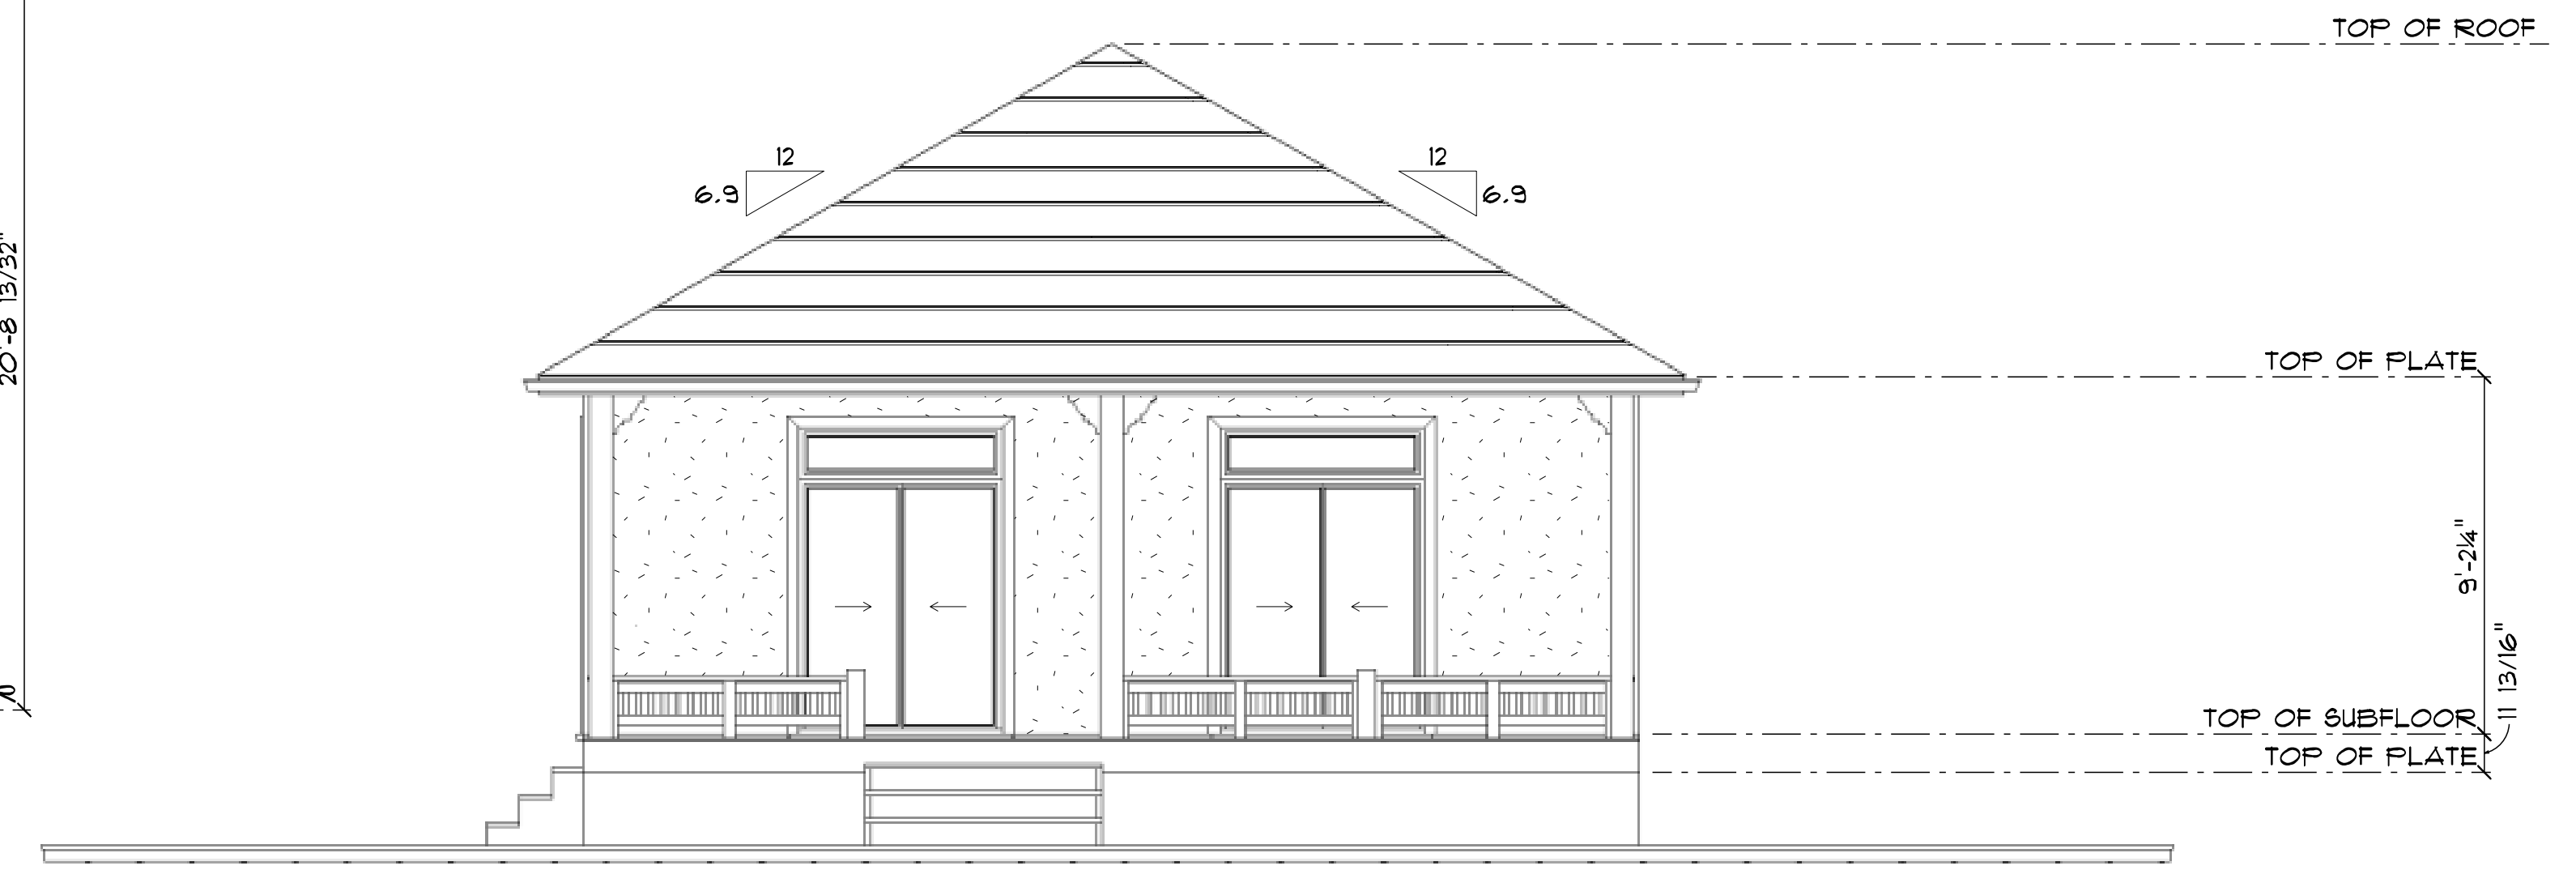

CARIBBEAN COTTAGE 2 BED
 SCALE: 0.5313" = 1'-0"

FRONT ELEVATION
SCALE: 1/4" = 1'-0"

LEFT ELEVATION
SCALE: 1/4" = 1'-0"

REAR ELEVATION
SCALE: 1/4" = 1'-0"

RIGHT ELEVATION
SCALE: 1/4" = 1'-0"