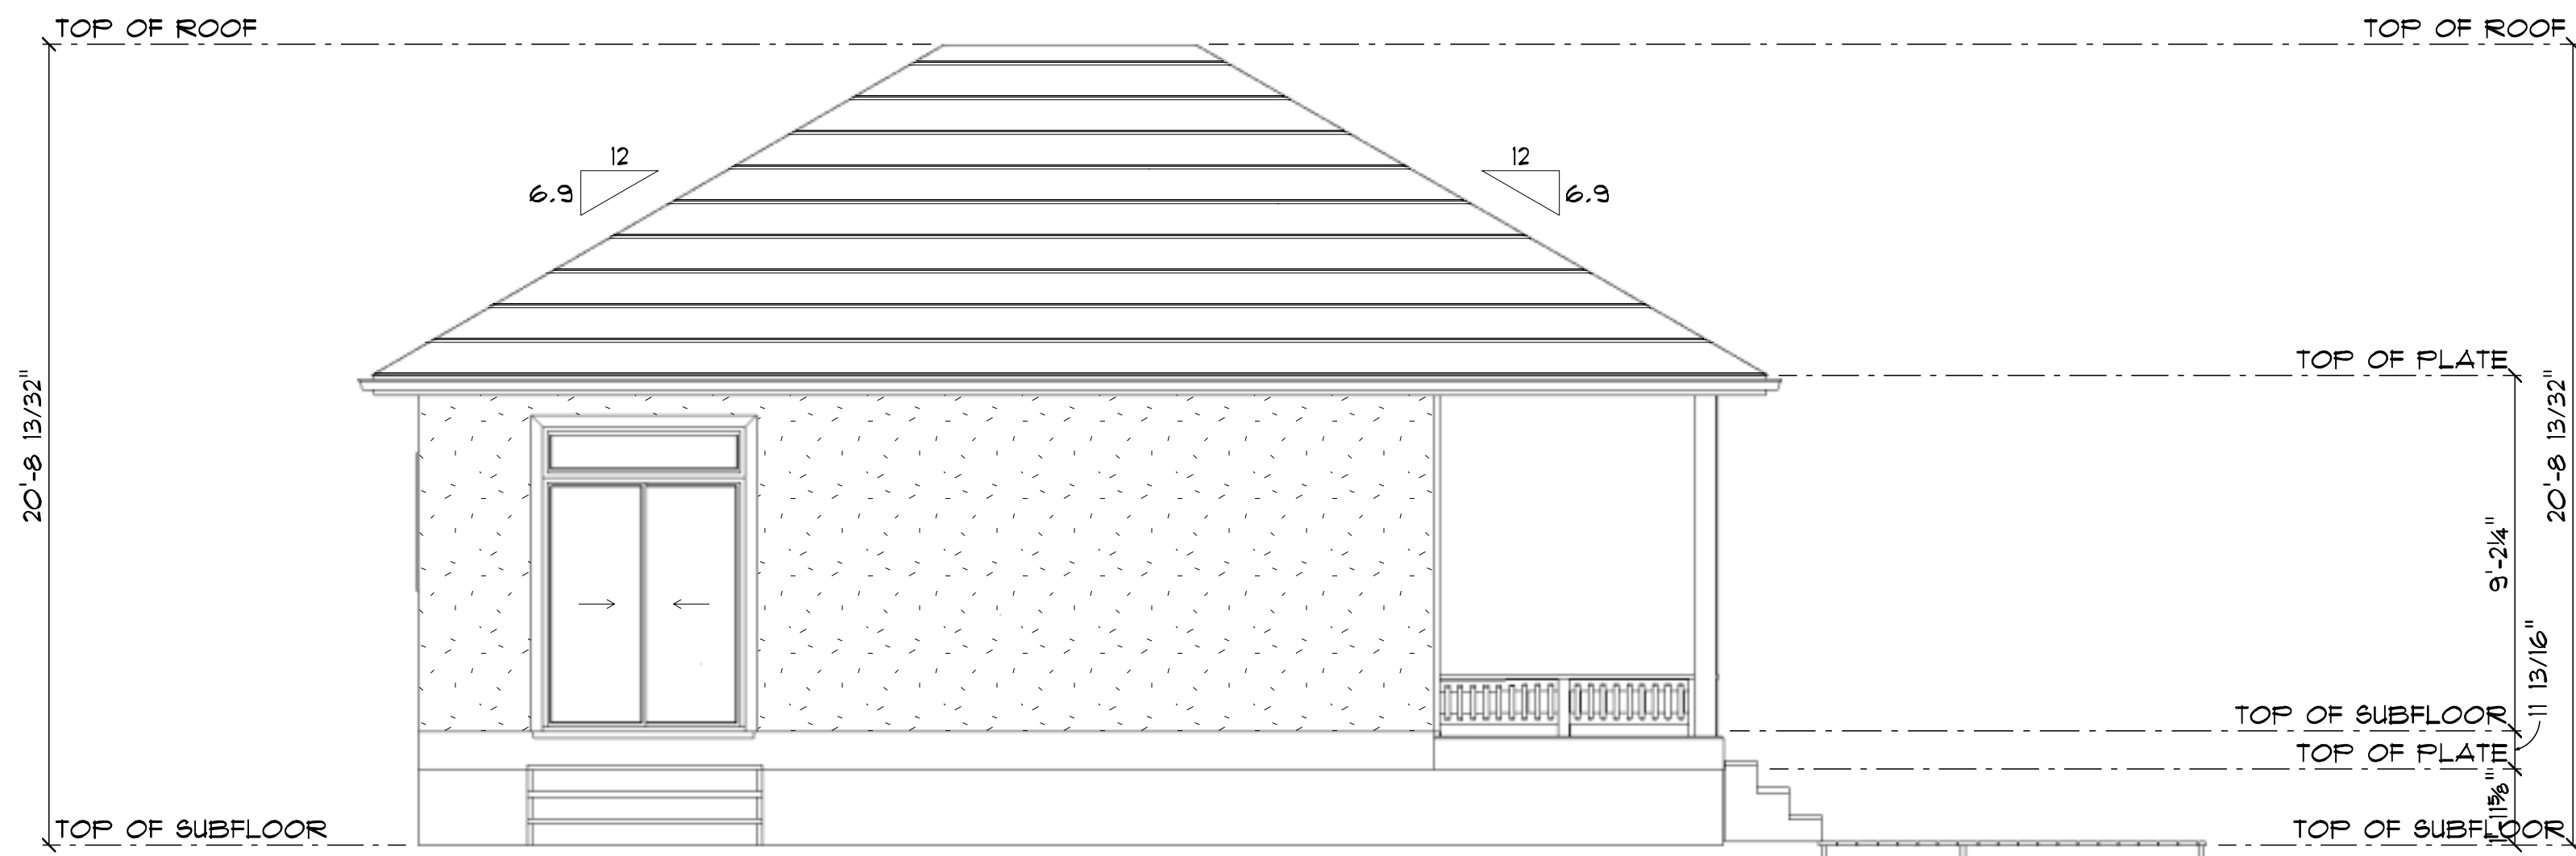

CARIBBEAN COTTAGE 2 BED
 SCALE: 0.5313" = 1'-0"

FRONT ELEVATION
SCALE: 1/4" = 1'-0"

LEFT ELEVATION
SCALE: 1/4" = 1'-0"

REAR ELEVATION
SCALE: 1/4" = 1'-0"

RIGHT ELEVATION
SCALE: 1/4" = 1'-0"