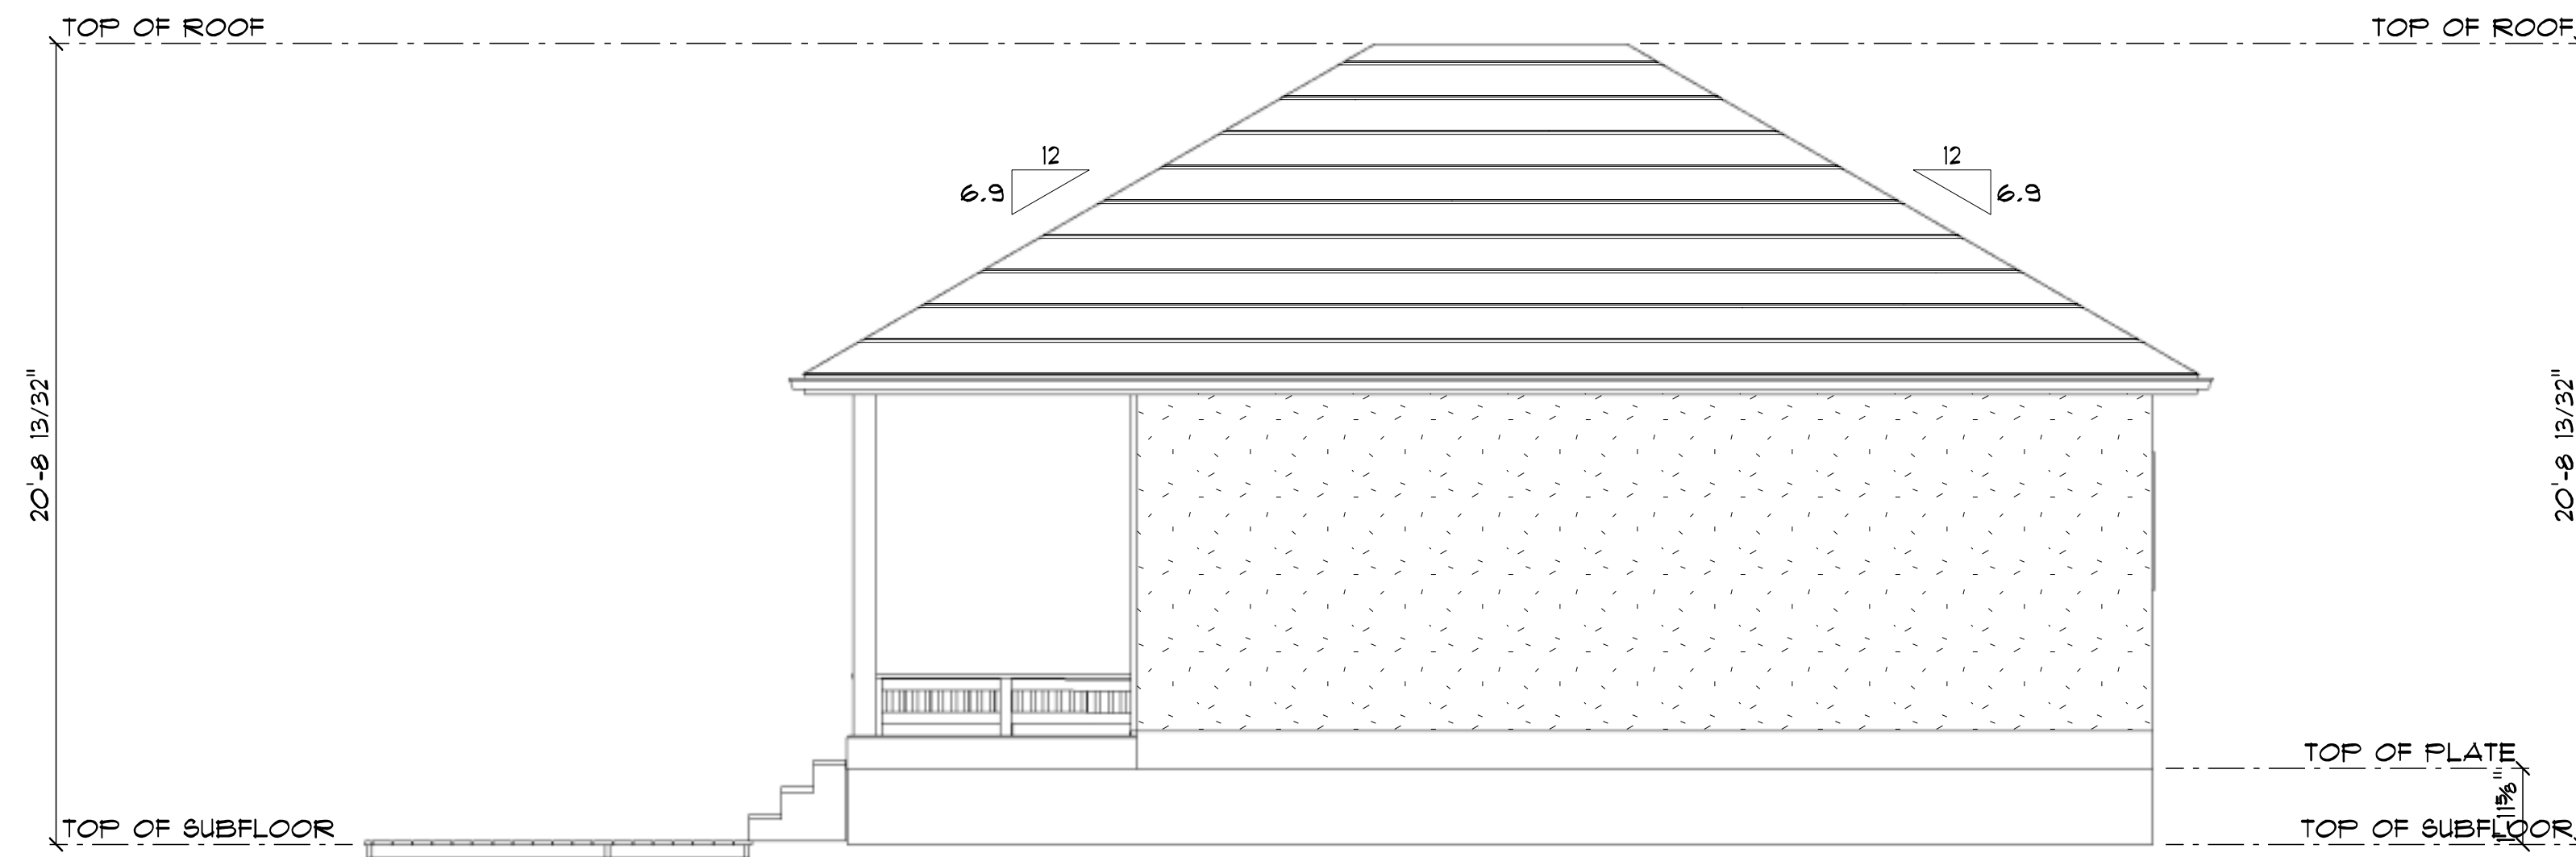

CARIBBEAN COTTAGE 2 BED
 SCALE: 0.5313" = 1'-0"

FRONT ELEVATION
SCALE: 1/4" = 1'-0"

LEFT ELEVATION
SCALE: 1/4" = 1'-0"

REAR ELEVATION
SCALE: 1/4" = 1'-0"

RIGHT ELEVATION
SCALE: 1/4" = 1'-0"