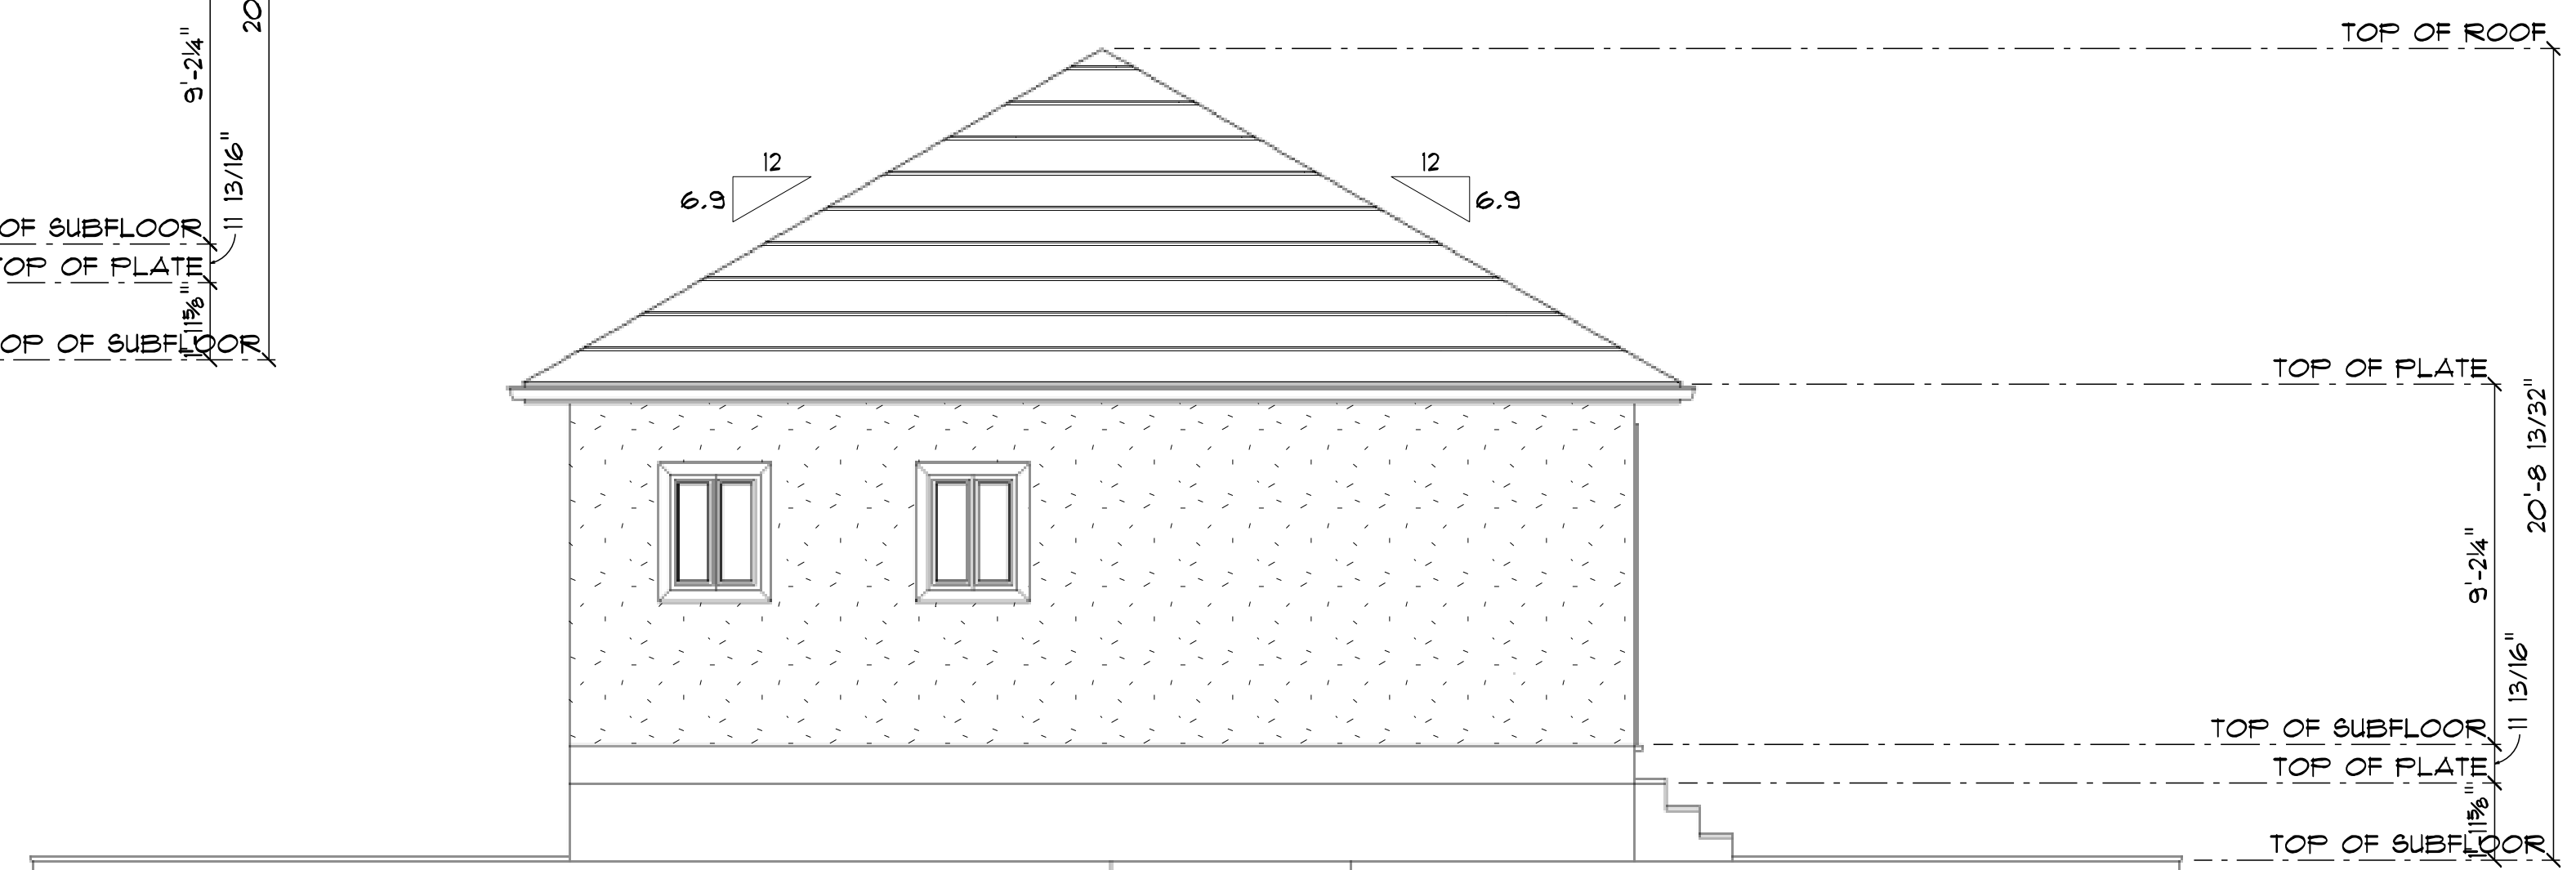

CARIBBEAN COTTAGE 2 BED
 SCALE: 0.5313" = 1'-0"

FRONT ELEVATION
SCALE: 1/4" = 1'-0"

LEFT ELEVATION
SCALE: 1/4" = 1'-0"

REAR ELEVATION
SCALE: 1/4" = 1'-0"

RIGHT ELEVATION
SCALE: 1/4" = 1'-0"